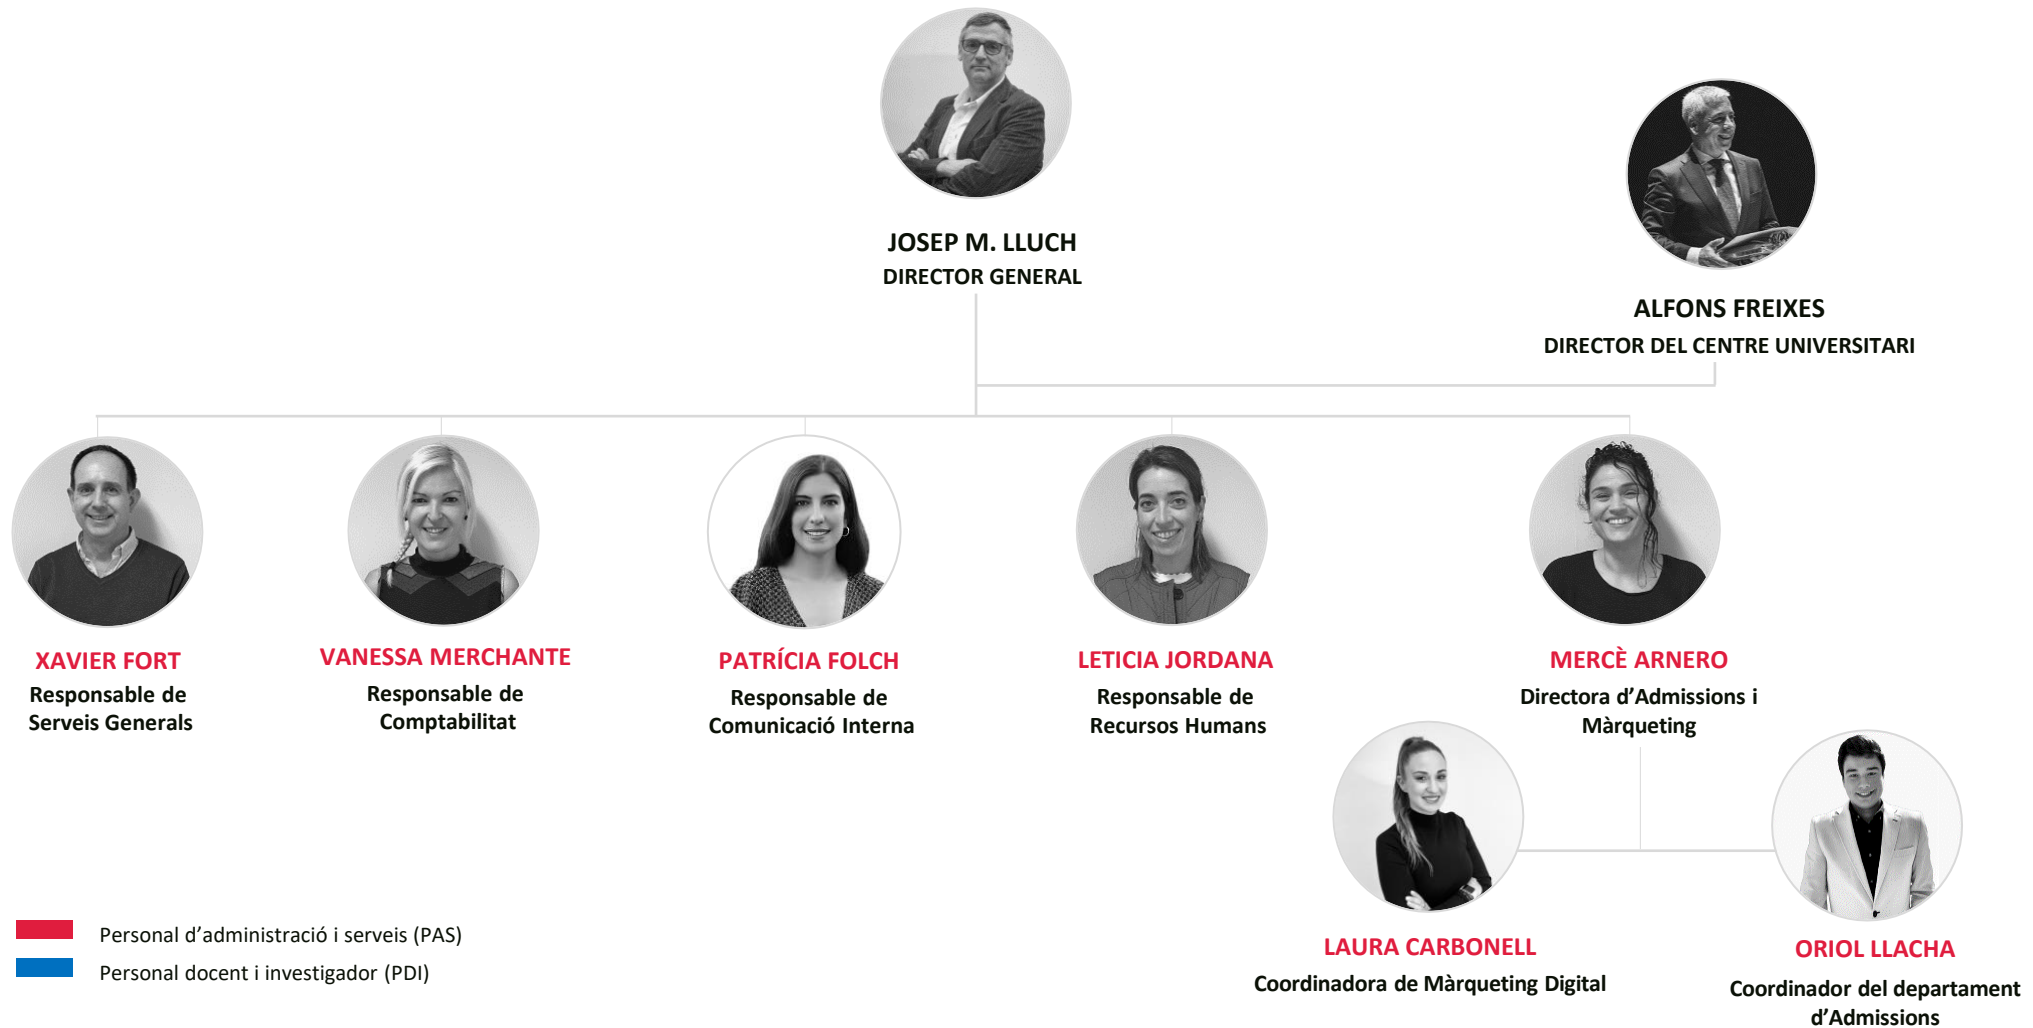

Equip Euncet

Equip Euncet

JOSEP M. LLUCH
DIRECTOR GENERAL

ALFONS FREIXES
DIRECTOR DEL CENTRE UNIVERSITARI

CHRISTIAN KASHILA
Responsable de TIC

MALENA MANTILLA
Responsable de Qualitat

ORIO LLLACHA
Resp. de Gestió Acadèmica i coord. dept. Admissions